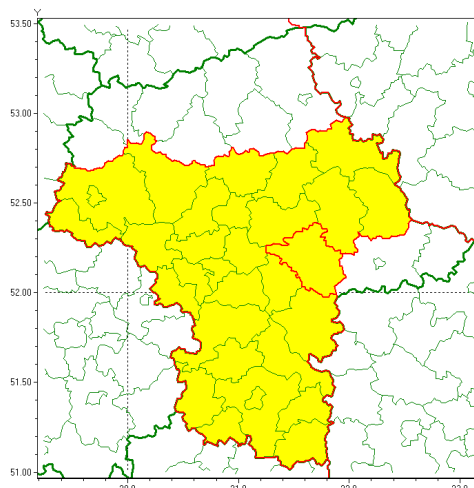

email: meteo.warszawa@imgw.pl

www: www.imgw.pl

Zasięg ostrzeżenia w województwie

Silny deszcz z burzami

Ostrzeżenie meteorologiczne Nr 53

Nazwa biura	IMGW-PIB Centralne Biuro Prognoz Meteorologicznych w Warszawie
Zjawisko/stopień zagrożenia	Silny deszcz z burzami/ 1
Obszar	województwo mazowieckie powiat miński
Ważność	od godz. 15:00 dnia 23.06.2020 do godz. 10:00 dnia 24.06.2020
Przebieg	Prognozuje się wystąpienie opadów deszczu okresami o natężeniu umiarkowanym lub silnym. Prognozowana wysokość opadów za okres ważności Ostrzeżenia - do 20 mm, miejscami do 40 mm. W trakcie opadów deszczu mogą występować burze z porywami wiatru do 80 km/h.
Prawdopodobieństwo wystąpienia zjawiska(%)	80%
Uwagi	Brak.
Dyrektor synoptyk IMGW-PIB	Michał Folwarski
Godzina i data wydania	godz. 12:29 dnia 23.06.2020
SMS	IMGW-PIB OSTRZEŻENIE: DESZCZ i BURZE/1 mazowieckie/miński od 15:00/23.06 do 10:00/24.06.2020 40 mm; porywy 80km/h.