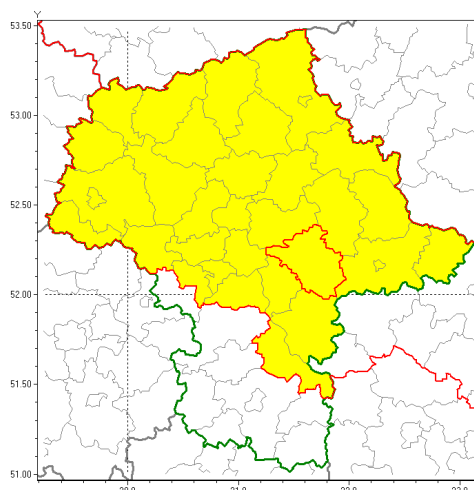

### Zasięg ostrzeżenia w województwie

Gęsta mgła

### Ostrzeżenie meteorologiczne Nr 82

<b>Nazwa biura</b>	IMGW-PIB Centralne Biuro Prognoz Meteorologicznych w Warszawie
<b>Zjawisko/stopień zagrożenia</b>	Gęsta mgła/ 1
<b>Obszar</b>	województwo mazowieckie <b>powiat miński</b>
<b>Ważność</b>	od godz. 18:30 dnia 22.12.2019 do godz. 13:00 dnia 23.12.2019
<b>Przebieg</b>	Prognozuje się gęste mgły ograniczające widzialność miejscami do 200 m, lokalnie do 100 m.
<b>Prawdopodobieństwo wystąpienia zjawiska(%)</b>	80%
<b>Uwagi</b>	Możliwość przedłużenia okresu ważności Ostrzeżenia.
<b>Dyrektor synoptyk IMGW-PIB</b>	Anna Woźniak
<b>Godzina i data wydania</b>	godz. 12:23 dnia 22.12.2019
<b>SMS</b>	IMGW-PIB OSTRZEŻENIE: MGŁA/1 mazowieckie/miński od 18:30/22.12 do 13:00/23.12.2019 widzialność 100 m.