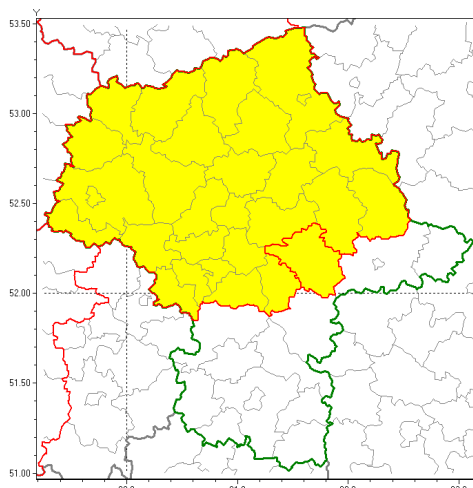

### Zasięg ostrzeżenia w województwie

Opady marznące

### Ostrzeżenie meteorologiczne Nr 3

<b>Nazwa biura</b>	IMGW-PIB Centralne Biuro Prognoz Meteorologicznych w Warszawie
<b>Zjawisko/stopień zagrożenia</b>	Opady marznące/ 1
<b>Obszar</b>	województwo mazowieckie <b>powiat miński</b>
<b>Ważność</b>	od godz. 19:00 dnia 11.01.2019 do godz. 04:00 dnia 12.01.2019
<b>Przebieg</b>	Prognozuje się miejscami wystąpienie słabych opadów marznącego deszczu oraz mroźki powodujących gołoledź.
<b>Prawdopodobieństwo wystąpienia zjawiska(%)</b>	75%
<b>Uwagi</b>	Brak.
<b>Dyrektor synoptyk IMGW-PIB</b>	Kamil Walczak
<b>Godzina i data wydania</b>	godz. 12:31 dnia 11.01.2019
<b>SMS</b>	IMGW-PIB OSTRZEŻENIE: MARZĄCE OPADY/1 mazowieckie/miński od 19:00/11.01 do 04:00/12.01.2019 marznące opady, drogi liskie.