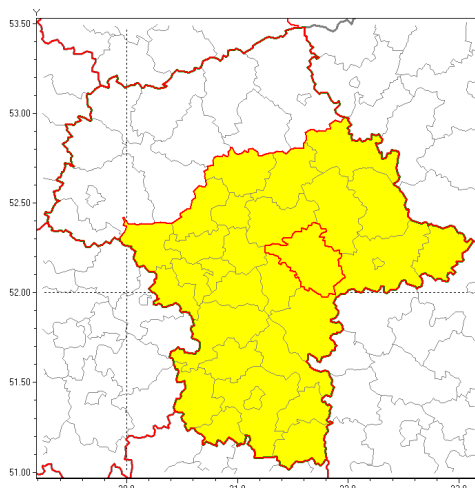

Zasięg ostrzeżenia w województwie

Silny wiatr

Ostrzeżenie meteorologiczne Nr 68

Nazwa biura	IMGW-PIB Biuro Prognoz Meteorologicznych we Wrocławiu
Zjawisko/stopień zagrożenia	Silny wiatr/ 1
Obszar	województwo mazowieckie powiat miński
Ważność	od godz. 18:30 dnia 17.09.2019 do godz. 09:00 dnia 18.09.2019
Przebieg	Przewiduje się wystąpienie silnego wiatru o średniej prędkości od 35 km/h do 45 km/h, w porywach do 80 km/h, z północnego zachodu.
Prawdopodobieństwo wystąpienia zjawiska(%)	80%
Uwagi	Brak.
Dyrektor synoptyk IMGW-PIB	Marek Kurowski
Godzina i data wydania	godz. 13:12 dnia 17.09.2019
SMS	IMGW-PIB OSTRZEŻENIE: WIATR/1 mazowieckie/miński od 18:30/17.09 do 09:00/18.09.2019 prędkość do 45 km/h, porywy do 80 km/h, NW.