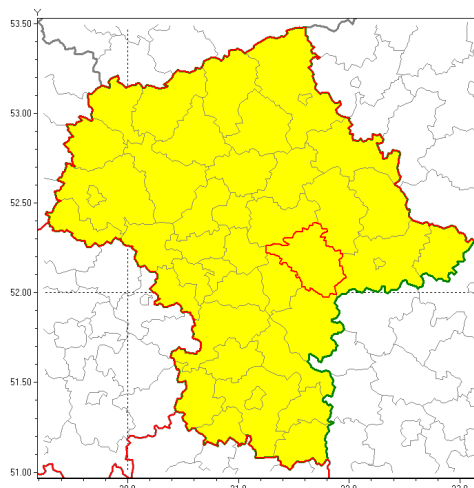

### Zasięg ostrzeżenia w województwie

Gęsta mgła

### Ostrzeżenie meteorologiczne Nr 2

<b>Nazwa biura</b>	IMGW-PIB Centralne Biuro Prognoz Meteorologicznych w Warszawie
<b>Zjawisko/stopień zagrożenia</b>	Gęsta mgła/ 1
<b>Obszar</b>	województwo mazowieckie <b>powiat miński</b>
<b>Ważność</b>	od godz. 23:00 dnia 16.01.2020 do godz. 09:00 dnia 17.01.2020
<b>Przebieg</b>	Prognozuje się gęste mgły, lokalnie mrozne, ograniczające widzialność do 200 m.
<b>Prawdopodobieństwo wystąpienia zjawiska(%)</b>	70%
<b>Uwagi</b>	Brak.
<b>Dyrektor synoptyk IMGW-PIB</b>	Ilona Bazyluk
<b>Godzina i data wydania</b>	godz. 22:13 dnia 16.01.2020
<b>SMS</b>	IMGW-PIB OSTRZEŻENIE: MGŁA/1 mazowieckie/miński od 23:00/16.01 do 09:00/17.01.2020 widzialność 200 m.