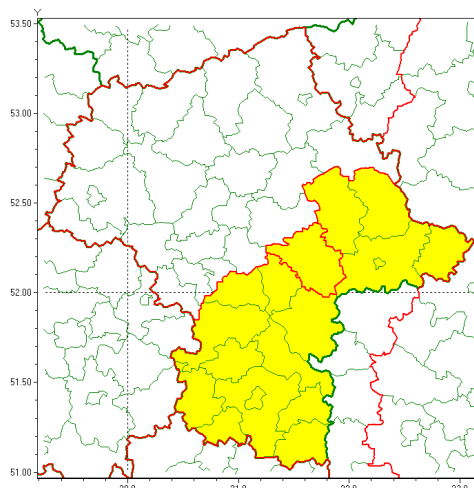

### Zasięg ostrzeżenia w województwie

Burze z gradem

### Ostrzeżenie meteorologiczne Nr 66

<b>Nazwa biura</b>	IMGW-PIB Centralne Biuro Prognoz Meteorologicznych w Warszawie
<b>Zjawisko/stopień zagrożenia</b>	Burze z gradem/ 1
<b>Obszar</b>	województwo mazowieckie <b>powiat miński</b>
<b>Ważność</b>	od godz. 03:00 dnia 29.07.2020 do godz. 13:00 dnia 29.07.2020
<b>Przebieg</b>	Prognozuje się wystąpienie burz z opadami deszczu miejscami od 10 mm do 20 mm, lokalnie do 30 mm oraz porywami wiatru do 75 km/h. Miejscami grad.
<b>Prawdopodobieństwo wystąpienia zjawiska(%)</b>	75%
<b>Uwagi</b>	Brak.
<b>Dyrektor synoptyk IMGW-PIB</b>	Michał Pilecki
<b>Godzina i data wydania</b>	godz. 02:42 dnia 29.07.2020
<b>SMS</b>	IMGW-PIB OSTRZEŻA: BURZE Z GRADEM/1 mazowieckie/miński od 03:00/29.07 do 13:00/29.07.2020 deszcz 30 mm, porywy 75 km/h, miejscami grad.