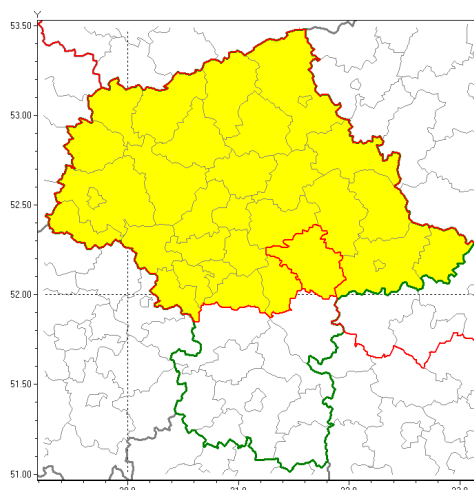

email: meteo.warszawa@imgw.pl

www: www.imgw.pl

Zasięg ostrzeżenia w województwie

Silna mgła

Ostrzeżenie meteorologiczne Nr 73

Nazwa biura	IMGW-PIB Centralne Biuro Prognoz Meteorologicznych w Warszawie
Zjawisko/stopień zagrożenia	Silna mgła/ 1
Obszar	województwo mazowieckie powiat miński
Ważność	od godz. 22:00 dnia 23.10.2019 do godz. 09:00 dnia 24.10.2019
Przebieg	Prognozuje się gęste mgły w zasięgu których widzialność wynosi miejscami od 100 m do 200 m.
Prawdopodobieństwo wystąpienia zjawiska(%)	80%
Uwagi	Brak.
Dyrektor synoptyk IMGW-PIB	Katarzyna Cisiłowska
Godzina i data wydania	godz. 13:18 dnia 23.10.2019
SMS	IMGW-PIB OSTRZEŻENIE: MGŁA/1 mazowieckie/miński od 22:00/23.10 do 09:00/24.10.2019 widzialność 100-200 m.