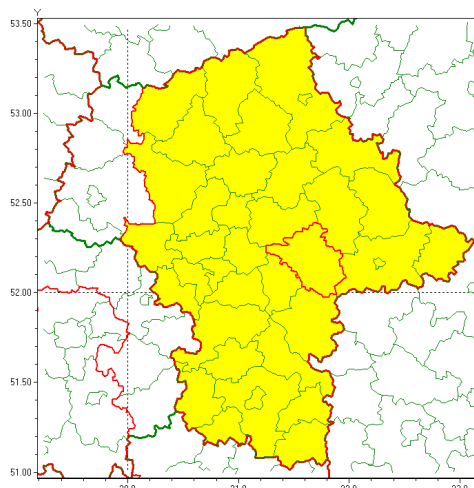

Zasięg ostrzeżenia w województwie

Burze z gradem

Ostrzeżenie meteorologiczne Nr 49

| | |
|--|---|
| Nazwa biura | IMGW-PIB Centralne Biuro Prognoz Meteorologicznych - Wydział w Warszawie |
| Zjawisko/stopień zagrożenia | Burze z gradem/ 1 |
| Obszar | województwo mazowieckie powiat miński |
| Ważność | od godz. 13:00 dnia 18.05.2021 do godz. 21:00 dnia 18.05.2021 |
| Przebieg | Prognozowane są burze, którym miejscami będą towarzyszyć opady deszczu do 25 mm oraz porywy wiatru do 70 km/h. Możliwy grad. |
| Prawdopodobieństwo wystąpienia zjawiska(%) | 70% |
| Uwagi | Brak. |
| Dyrektor synoptyk IMGW-PIB | Katarzyna Cisiłowska |
| Godzina i data wydania | godz. 09:53 dnia 18.05.2021 |
| SMS | IMGW-PIB OSTRZEGA: BURZE Z GRADEM/1 mazowieckie/miński od 13:00/18.05 do 21:00/18.05.2021 deszcz 25 mm, grad, porywy 70 km/h. |