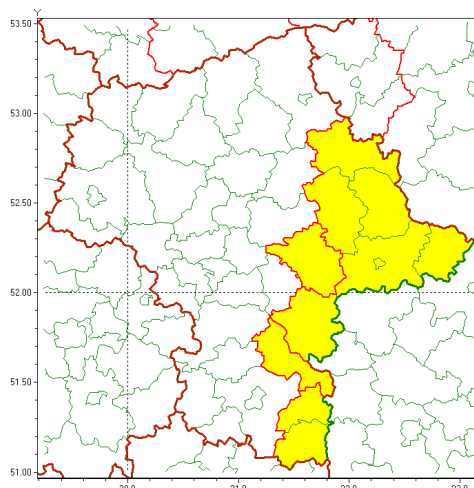

Zasięg ostrzeżenia w województwie

Burze z gradem

Ostrzeżenie meteorologiczne Nr 53

Nazwa biura	IMGW-PIB Centralne Biuro Prognoz Meteorologicznych - Wydział w Warszawie
Zjawisko/stopień zagrożenia	Burze z gradem/ 1
Obszar	województwo mazowieckie powiat miński
Ważność	od godz. 15:00 dnia 22.06.2021 do godz. 06:00 dnia 23.06.2021
Przebieg	Prognozowane są burze, którym miejscami będą towarzyszyć opady deszczu do 30 mm, lokalnie do 40 mm oraz porywy wiatru do 90 km/h. Miejscami grad.
Prawdopodobieństwo wystąpienia zjawiska(%)	80%
Uwagi	Brak.
Dyrektor synoptyk IMGW-PIB	Kamil Walczak
Godzina i data wydania	godz. 11:55 dnia 22.06.2021
SMS	IMGW-PIB OSTRZEŻA: BURZE Z GRADEM/1 mazowieckie/miński od 15:00/22.06 do 06:00/23.06.2021 deszcz 40 mm, grad, porywy 90 km/h.