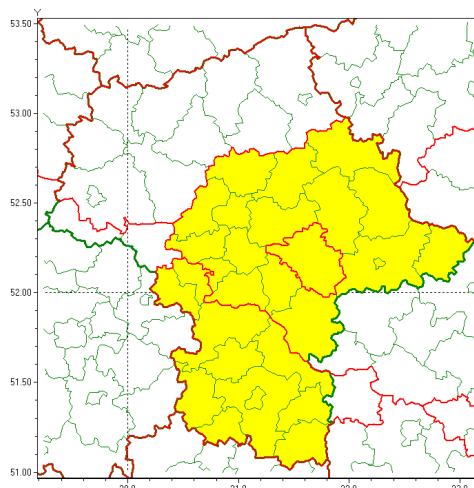

Zasięg ostrzeżenia w województwie

Intensywne opady śniegu

Ostrzeżenie meteorologiczne Nr 19

Nazwa biura	IMGW-PIB Centralne Biuro Prognoz Meteorologicznych - Wydział w Warszawie
Zjawisko/stopień zagrożenia	Intensywne opady śniegu/ 1
Obszar	województwo mazowieckie powiat miński
Ważność	od godz. 10:00 dnia 07.02.2021 do godz. 20:00 dnia 08.02.2021
Przebieg	Prognozuje się wystąpienie opadów śniegu o natężeniu umiarkowanym, powodujących przyrost pokrywy śnieżnej za okres ważności Ostrzeżenia od 15 cm do 20 cm.
Prawdopodobieństwo wystąpienia zjawiska(%)	80%
Uwagi	Ostrzeżenie może być aktualizowane z wyższym stopniem.
Dyrektor synoptyk IMGW-PIB	Ilona Bazyluk
Godzina i data wydania	godz. 15:23 dnia 06.02.2021
SMS	IMGW-PIB OSTRZEŻENIE: NIEG/1 mazowieckie/miński od 10:00/07.02 do 20:00/08.02.2021 przyrost pokrywy 20 cm.