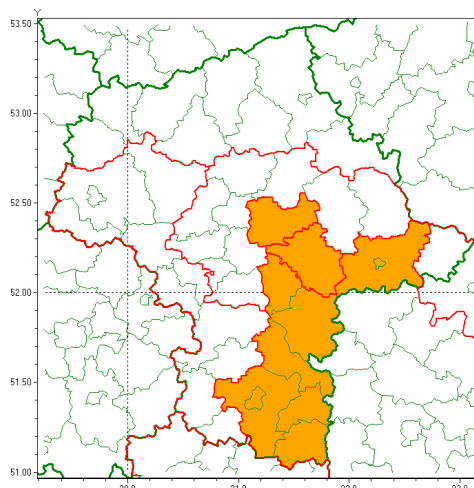

email: meteo.warszawa@imgw.pl

www: www.imgw.pl

Zasięg ostrzeżenia w województwie

Silny deszcz z burzami

Ostrzeżenie meteorologiczne Nr 76

| | |
|---|--|
| Nazwa biura | IMGW-PIB Centralne Biuro Prognoz Meteorologicznych w Warszawie |
| Zjawisko/stopień zagrożenia | Silny deszcz z burzami/ 2 |
| Obszar | województwo mazowieckie powiat miński |
| Ważność | od godz. 13:00 dnia 26.09.2020 do godz. 15:00 dnia 27.09.2020 |
| Przebieg | Prognozuje się wystąpienie opadów deszczu okresami o natężeniu umiarkowanym i silnym. Prognozowana wysokość opadów za okres ważności Ostrzeżenia - miejscami od 40 mm do 60 mm, lokalnie do 70 mm. W trakcie opadów deszczu w sobotę będzie występować powłoka burze z porywami wiatru do 75 km/h. Lokalnie możliwe drobny grad. |
| Prawdopodobieństwo wystąpienia zjawiska(%) | 80% |
| Uwagi | Ze względu na dynamiczną sytuację pogody możliwa aktualizacja ostrzeżenia. |
| Dyrektor synoptyk IMGW-PIB | Michał Pilecki |
| Godzina i data wydania | godz. 09:27 dnia 26.09.2020 |
| SMS | IMGW-PIB OSTRZEŻENIE: DESZCZ i BURZE/2 mazowieckie/miński od 13:00/26.09 do 15:00/27.09.2020 70 mm; porywy 75 km/h, lokalnie drobny grad. |