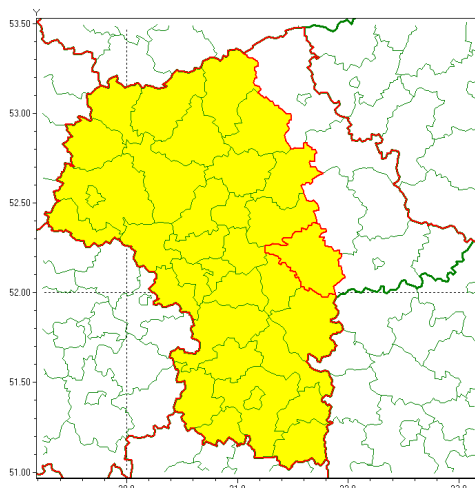

Zasięg ostrzeżenia w województwie

Burze z gradem

Ostrzeżenie meteorologiczne Nr 48

Nazwa biura	IMGW-PIB Centralne Biuro Prognoz Meteorologicznych - Wydział w Warszawie
Zjawisko/stopień zagrożenia	Burze z gradem/ 1
Obszar	województwo mazowieckie powiat miński
Ważność	od godz. 13:00 dnia 16.05.2021 do godz. 22:00 dnia 16.05.2021
Przebieg	Prognozowane są burze, którym miejscami będą towarzyszyć opady deszczu do 25 mm oraz porywy wiatru do 80 km/h. Miejscami grad.
Prawdopodobieństwo wystąpienia zjawiska(%)	80%
Uwagi	Brak.
Dyrektor synoptyk IMGW-PIB	Kamil Walczak
Godzina i data wydania	godz. 07:13 dnia 16.05.2021
SMS	IMGW-PIB OSTRZEŻA: BURZE Z GRADEM/1 mazowieckie/miński od 13:00/16.05 do 22:00/16.05.2021 deszcz 25 mm, grad, porywy 80 km/h.