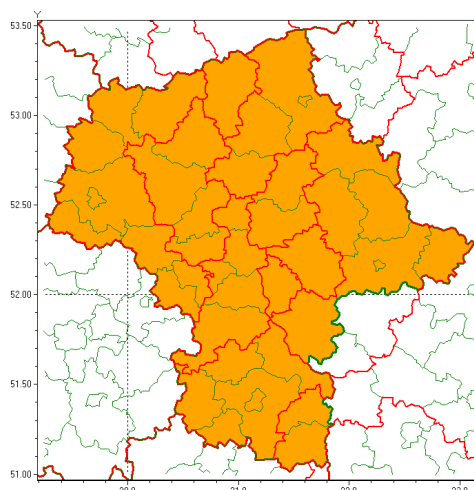

Zasięg ostrzeżenia w województwie

Burze z gradem

Ostrzeżenie meteorologiczne Nr 55

Nazwa biura	IMGW-PIB Centralne Biuro Prognoz Meteorologicznych - Wydział w Warszawie
Zjawisko/stopień zagrożenia	Burze z gradem/ 2
Obszar	województwo mazowieckie powiat miński
Ważność	od godz. 09:00 dnia 24.06.2021 do godz. 09:00 dnia 25.06.2021
Przebieg	Prognozowane są burze, którym będzie towarzyszyć nawalne opady deszczu od 30 mm do 40 mm oraz porywy wiatru do 110 km/h. Miejscami grad.
Prawdopodobieństwo wystąpienia zjawiska(%)	80%
Uwagi	Ostrzeżenie może być aktualizowane na bieżąco, z uwagi na dynamiczną sytuację w ciągu dnia i w nocy 24/25.06.
Dyrektor synoptyk IMGW-PIB	Ilona Bazyluk
Godzina i data wydania	godz. 20:55 dnia 23.06.2021
SMS	IMGW-PIB OSTRZEŻA: BURZE Z GRADEM/2 mazowieckie/miński od 09:00/24.06 do 09:00/25.06.2021 deszcz 40 mm, grad, porywy 110 km/h.