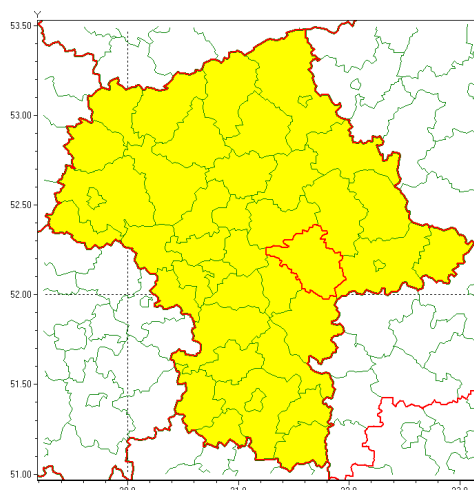

Zasięg ostrzeżenia w województwie

Burze z gradem

Ostrzeżenie meteorologiczne Nr 86

Nazwa biura	IMGW-PIB Centralne Biuro Prognoz Meteorologicznych - Wydział w Warszawie
Zjawisko/stopień zagrożenia	Burze z gradem/ 1
Obszar	województwo mazowieckie powiat miński
Ważność	od godz. 11:00 dnia 16.08.2021 do godz. 23:00 dnia 16.08.2021
Przebieg	Prognozowane są burze, którym miejscami będą towarzyszyć ulewne opady deszczu od 20 mm do 30 mm oraz porywy wiatru do około 90 km/h. Miejscami grad.
Prawdopodobieństwo wystąpienia zjawiska(%)	80%
Uwagi	W ciągu najbliższej nocy (tj. 16/17.08.21) duże prawdopodobieństwo wystąpienia kolejnych niebezpiecznych zjawisk związanych z silnymi opadami deszczu oraz burzami.
Dyrektor synoptyk IMGW-PIB	Dorota Pacocha
Godzina i data wydania	godz. 07:26 dnia 16.08.2021
SMS	IMGW-PIB OSTRZEŻA: BURZE Z GRADEM/1 mazowieckie/miński od 11:00/16.08 do 23:00/16.08.2021 deszcz 30 mm, grad, porywy 90 km/h.