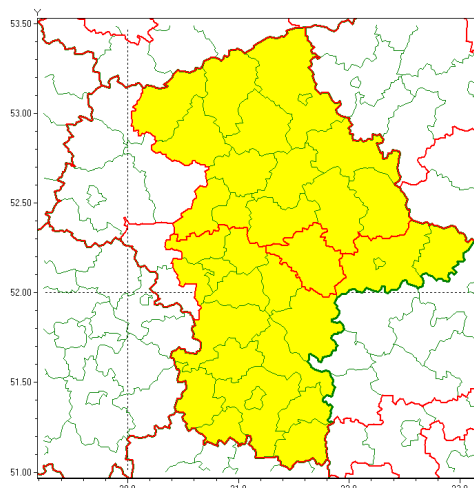

### Zasięg ostrzeżenia w województwie

Silny mróz

### Ostrzeżenie meteorologiczne Nr 8

<b>Nazwa biura</b>	IMGW-PIB Centralne Biuro Prognoz Meteorologicznych - Wydział w Warszawie
<b>Zjawisko/stopień zagrożenia</b>	Silny mróz/ 1
<b>Obszar</b>	województwo mazowieckie <b>powiat miński</b>
<b>Ważność</b>	od godz. 01:00 dnia 17.01.2021 do godz. 09:00 dnia 19.01.2021
<b>Przebieg</b>	Prognozuje się temperatury minimalne w nocy z 16/17.01. od -20°C na północy do -15°C na południu, w nocy z 17/18.01. od -21°C na północy do -16°C na południu oraz w nocy z 18/19.01. od -18°C do -15°C. Temperatura maksymalna w dzień od -14°C do -12°C. Wiatr o średniej prędkości od 10 km/h do 20 km/h.
<b>Prawdopodobieństwo wystąpienia zjawiska(%)</b>	85%
<b>Uwagi</b>	Brak.
<b>Dyrektor synoptyk IMGW-PIB</b>	Michał Folwarski
<b>Godzina i data wydania</b>	godz. 13:02 dnia 16.01.2021
<b>SMS</b>	IMGW-PIB OSTRZEŻENIE: MRÓZ/1 mazowieckie/miński od 01:00/17.01 do 09:00/19.01.2021 temp. min -21 st, temp. maks -12 st, wiatr 10-20 km/h.