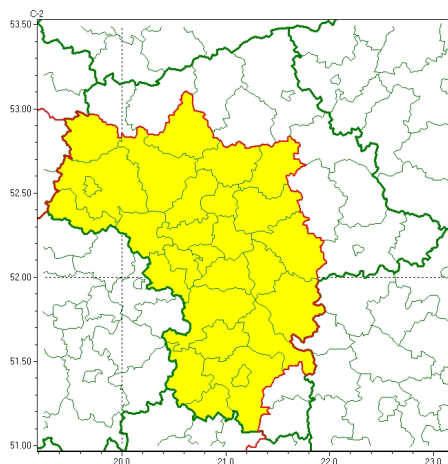

Zasięg ostrzeżeń w województwie

Burze
2023-03-25 05:57

WOJEWÓDZTWO MAZOWIECKIE
OSTRZEŻENIA METEOROLOGICZNE ZBIORCZO NR 51
WYKAZ OBOWIAZUJĄCYCH CYCHOSTRZEŻEŃ
o godz. 05:57 dnia 25.03.2023

Zjawisko/Stopień zagrożenia	Burze/1
Obszar (w nawiasie numer ostrzeżenia dla powiatu)	powiaty: białobrzeski(20), ciechanowski(17), garwoliński(20), gostyniński(19), grodziski(20), grójecki(21), kozienicki(20), legionowski(16), miński(16), nowodworski(17), otwocki(18), piaseczyński(19), Płock(19), płocki(19), płoński(17), pruszkowski(19), przysuski(19), pułtuski(17), Radom(20), radomski(20), sierpecki(17), sochaczewski(19), szydłowiecki(21), Warszawa(17), warszawski zachodni(18), wołomiński(17), wyszkowski(17), ygardowski(20)
Ważność	od godz. 14:00 dnia 25.03.2023 do godz. 20:00 dnia 25.03.2023
Prawdopodobieństwo	70%
Przebieg	Prognozowane są burze, którym miejscami będą towarzyszyć opady deszczu około 15 mm, drobny grad oraz porywy wiatru do 70 km/h.
SMS	IMGW-PIB OSTRZEŻENIA: BURZE/1 mazowieckie (28 powiatów) od 14:00/25.03 do 20:00/25.03.2023 deszcz 15 mm, drobny grad, porywy 70 km/h. Dotyczy powiatów: białobrzeski, ciechanowski, garwoliński, gostyniński, grodziski, grójecki, kozienicki, legionowski, miński, nowodworski, otwocki, piaseczyński, Płock, płocki, płoński, pruszkowski, przysuski, pułtuski, Radom, radomski, sierpecki, sochaczewski, szydłowiecki, Warszawa, warszawski zachodni, wołomiński, wyszkowski i ygardowski.
RSO	Woj. mazowieckie (28 powiatów), IMGW-PIB wydał ostrzeżenie pierwszego stopnia o burzach
Uwagi	Brak.