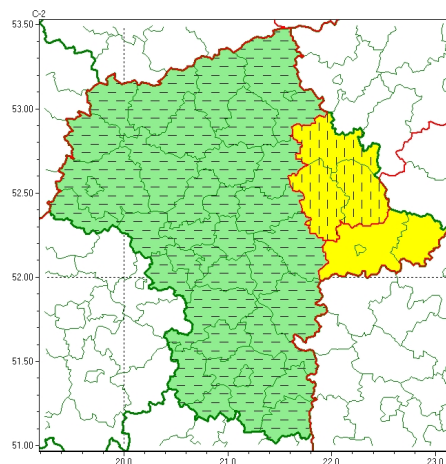

Zasięg ostrzeżeń w województwie

Przymrozki
2026-04-26 16:04

Silny wiatr
2026-04-26 16:04

WOJEWÓDZTWO MAZOWIECKIE
OSTRZEŻENIA METEOROLOGICZNE ZBIORCZO NR 103
WYKAZ OBOWIĄZUJĄCYCH OSTRZEŻEŃ
o godz. 16:04 dnia 26.04.2026

Zjawisko/Stoień zagrożenia	Silny wiatr/1 ODWOŁANIE
Obszar (w nawiasie numer ostrzeżenia dla powiatu)	powiaty: białobrzegi(44), ciechanowski(44), garwoliński(44), gostyniński(43), grodziski(40), grójecki(42), kozienicki(44), legionowski(42), lipski(43), makowski(46), miński(43), mławski(48), nowodworski(42), ostrołęcki(47), Ostrołęka(46), otwocki(42), piaseczyński(41), Płock(45), płocki(45), płoński(44), pruszkowski(40), przasnyski(46), przysuski(43), pułtuski(44), Radom(45), radomski(45), sierpecki(48), sochaczewski(41), szydłowiecki(44), Warszawa(40), warszawski zachodni(42), wołomiński(43), wyszkowski(44), zwoleński(44), żuromiński(48), żyrardowski(41)
Czas odwołania	godz. 16:03 dnia 26.04.2026
Przyczyna	Zjawisko zakończyło się
SMS	IMGW-PIB INFORMUJE: WIATR/- mazowieckie (36 powiatów) 16:03/26.04.2026 ZJAWISKO ZAKOŃCZYŁO SIĘ. Dotyczy powiatów: białobrzegi, ciechanowski, garwoliński, gostyniński, grodziski, grójecki, kozienicki, legionowski, lipski, makowski, miński, mławski, nowodworski, ostrołęcki, Ostrołęka, otwocki, piaseczyński, Płock, płocki, płoński, pruszkowski, przasnyski, przysuski, pułtuski, Radom, radomski, sierpecki, sochaczewski, szydłowiecki, Warszawa, warszawski zachodni, wołomiński, wyszkowski, zwoleński, żuromiński i żyrardowski.
RSO	Woj. mazowieckie (36 powiatów), IMGW-PIB odwołał ostrzeżenie pierwszego stopnia o silnym wietrze
Uwagi	Brak.
Zjawisko/Stoień zagrożenia	Przymrozki/1