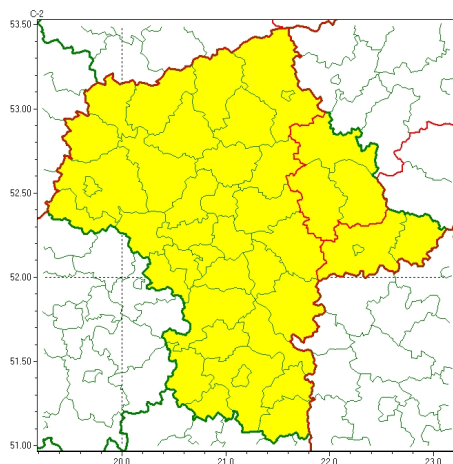

Zasięg ostrzeżeń w województwie

Przymrozki
2026-04-26 16:04

Silny wiatr
2026-04-26 16:04

WOJEWÓDZTWO MAZOWIECKIE
OSTRZEŻENIA METEOROLOGICZNE ZBIORCZO NR 103
WYKAZ OBOWIĄZUJĄCYCH OSTRZEŻEŃ
o godz. 16:04 dnia 26.04.2026

Zjawisko/Stoień zagrożenia	Silny wiatr/1 ODWOŁANIE
Obszar (w nawiasie numer ostrzeżenia dla powiatu)	powiaty: białobrzegi(44), ciechanowski(44), garwoliński(44), gostyniński(43), grodziski(40), grójecki(42), kozienicki(44), legionowski(42), lipski(43), makowski(46), miński(43), mławski(48), nowodworski(42), ostrołęcki(47), Ostrołęka(46), otwocki(42), piaseczyński(41), Płock(45), płocki(45), płoński(44), pruszkowski(40), przasnyski(46), przysuski(43), pułtuski(44), Radom(45), radomski(45), sierpecki(48), sochaczewski(41), szydłowiecki(44), Warszawa(40), warszawski zachodni(42), wołomiński(43), wyszkowski(44), zwoleński(44), żuromiński(48), żyrardowski(41)
Czas odwołania	godz. 16:03 dnia 26.04.2026
Przyczyna	Zjawisko zakończyło się
SMS	IMGW-PIB INFORMUJE: WIATR/- mazowieckie (36 powiatów) 16:03/26.04.2026 ZJAWISKO ZAKOŃCZYŁO SIĘ. Dotyczy powiatów: białobrzegi, ciechanowski, garwoliński, gostyniński, grodziski, grójecki, kozienicki, legionowski, lipski, makowski, miński, mławski, nowodworski, ostrołęcki, Ostrołęka, otwocki, piaseczyński, Płock, płocki, płoński, pruszkowski, przasnyski, przysuski, pułtuski, Radom, radomski, sierpecki, sochaczewski, szydłowiecki, Warszawa, warszawski zachodni, wołomiński, wyszkowski, zwoleński, żuromiński i żyrardowski.
RSO	Woj. mazowieckie (36 powiatów), IMGW-PIB odwołał ostrzeżenie pierwszego stopnia o silnym wietrze
Uwagi	Brak.
Zjawisko/Stoień zagrożenia	Przymrozki/1