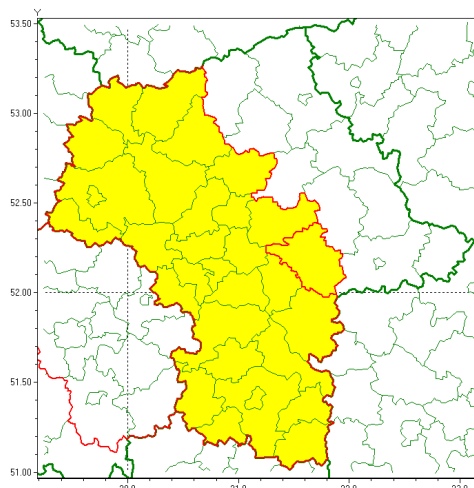

### Zasięg ostrzeżenia w województwie

Gęsta mgła

### Ostrzeżenie meteorologiczne Nr 80

<b>Nazwa biura</b>	IMGW-PIB Centralne Biuro Prognoz Meteorologicznych w Warszawie
<b>Zjawisko/stopień zagrożenia</b>	Gęsta mgła/ 1
<b>Obszar</b>	województwo mazowieckie <b>powiat miński</b>
<b>Ważność</b>	od godz. 00:00 dnia 20.10.2020 do godz. 09:00 dnia 20.10.2020
<b>Przebieg</b>	Prognozuje się gęste mgły w zasięgu których widzialność wynosi miejscami do 100 m.
<b>Prawdopodobieństwo wystąpienia zjawiska(%)</b>	80%
<b>Uwagi</b>	Brak.
<b>Dyrektor synoptyk IMGW-PIB</b>	Ewa Łapińska
<b>Godzina i data wydania</b>	godz. 11:46 dnia 19.10.2020
<b>SMS</b>	IMGW-PIB OSTRZEŻENIE: MGŁA/1 mazowieckie/miński od 00:00/20.10 do 09:00/20.10.2020 widzialność 100 m.