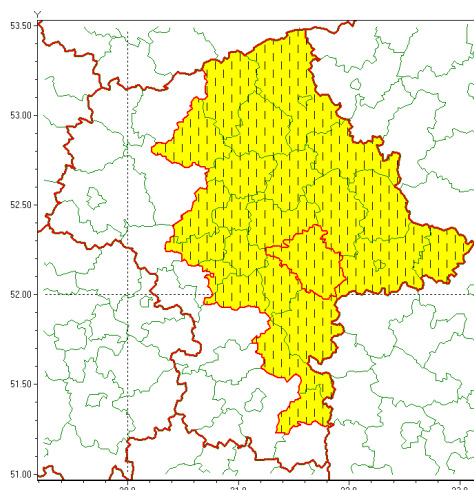

Zasięg ostrzeżenia w województwie

Burze z gradem

Zmiana ostrzeżenia meteorologicznego Nr 78 wydanego o godz. 07:12 dnia 28.07.2021

Nazwa biura	IMGW-PIB Centralne Biuro Prognoz Meteorologicznych - Wydział w Warszawie
Zjawisko/stopień zagrożenia	Burze z gradem/ 1
Obszar	województwo mazowieckie powiat miński
Ważność	od godz. 14:00 dnia 28.07.2021 do godz. 02:00 dnia 29.07.2021
Przebieg	Prognozowane są burze, którym miejscami będą towarzyszyć opady deszczu od 20 mm do 30 mm, lokalnie do 40 mm oraz porywy wiatru do 100 km/h. Miejscami grad.
Prawdopodobieństwo wystąpienia zjawiska(%)	80%
Uwagi	Zmiana dotyczy podwyższenia stopnia ostrzeżenia. Ostrzeżenie może być aktualizowane.
Dyrektor synoptyk IMGW-PIB	Katarzyna Cisiłowska
Godzina i data wydania	godz. 11:59 dnia 28.07.2021
SMS	IMGW-PIB OSTRZEŻA: BURZE Z GRADEM/1 mazowieckie/miński od 14:00/28.07 do 02:00/29.07.2021 deszcz 40 mm, grad, porywy 100 km/h.